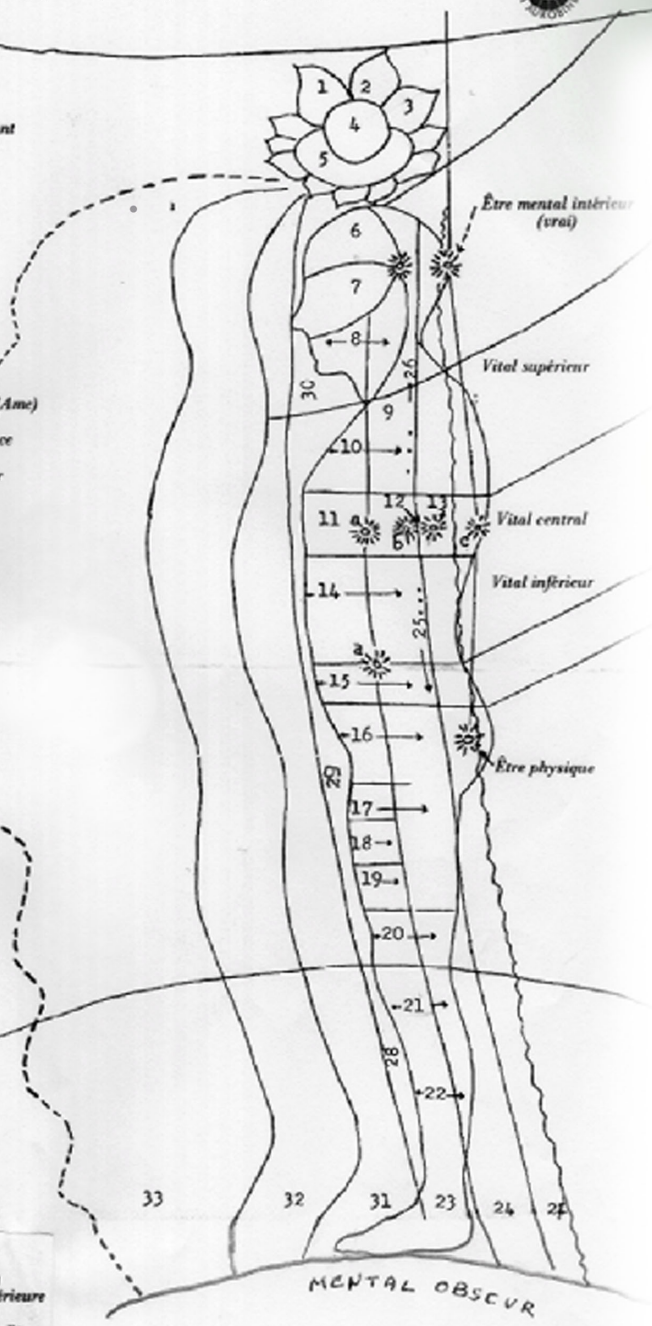

# Radiesthésie spirituelle

**Mesures**

## PLAN DIVIN DE L'ÊTRE

Suivant Sri Aurobindo

- 3k 1. Mental supérieur
- 9k 2. Mental illuminé
- 12k 3. Mental intuitif
- 9k 4. Mental spirituel
- 16k 5. Mental psychique
- 9k 6. Raison ou mental pensant
- 6k 7. Mental dynamique
- 2k 8. Mental physique ou Mental extériorisateur
- 4k 9. Mental vital propre
- 7k 10. Mental vital inférieur.
- 10k 11. Vital émotif
  - 9k a) égo
  - 3k b) être émotif
  - 16k c) être psychique (étincelle divine de l'Âme)
- 16k 12. Être psychique de surface
- 16k 13. Être psychique intérieur
- 9k 14. Vital central
- 3k 15. Vital inférieur
  - 2k a) âme de désir
- 9k 16. Physique mental
- 9k 17. Physique vital
- 11k 18. Vital physique ou Être nerveux
- 4k 19. Mental sensuel
- 2k 20. Physique mental ou Mental mécanique
- 4k 21. Mental obscur
- 4k 22. Vital obscur
- 2.5k 23. Physique obscur
- 9k 24. Physique subtil ou Physique intérieur
- 5k 25. Vital intérieur
- 15k 26. Mental intérieur
- 5k 27. Subliminal
- 2k 28. Physique de surface ou Physique extérieur
- 3k 29. Vital de surface ou Vital extérieur
- 14k 30. Mental de surface ou Mental extérieur
- 8k 31. Physique subtil
- 8k 32. Physique vital subtil ou Enveloppe nerveuse extérieure
- 15k 33. Conscience ambiante de l'Être

1:3k 2:9k  
4:9k 3:12k  
5:16k

Mesures en UB ( Unités Bovis)  
angulaires: 90° = 9000 UB

Copyright Louis VANBLAERE B-9185