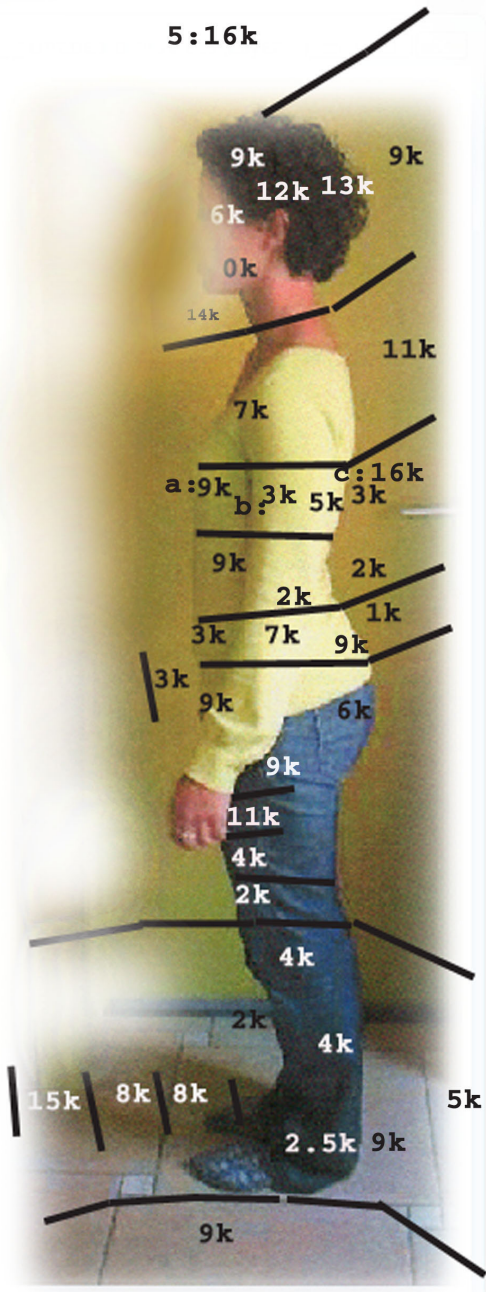

# Radiesthésie spirituelle

**Mesures**

## PLAN DIVIN DE L'ÊTRE

Suivant Sri Aurobindo

- 3k 1. Mental supérieur
- 9k 2. Mental illuminé
- 12k 3. Mental intuitif
- 9k 4. Mental spirituel
- 16k 5. Mental psychique
- 9k 6. Raison ou mental pensant
- 6k 7. Mental dynamique
- 2k 8. Mental physique ou Mental extériorisateur
- 4k 9. Mental vital propre
- 7k 10. Mental vital inférieur.
- 10k 11. Vital émotif
  - 9k a) égo
  - 3k b) être émotif
  - 16k c) être psychique (étincelle divine de l'Âme)
- 16k 12. Être psychique de surface
- 16k 13. Être psychique intérieur
- 9k 14. Vital central
- 3k 15. Vital inférieur
  - 2k a) âme de désir
- 9k 16. Physique mental
- 9k 17. Physique vital
- 11k 18. Vital physique ou Être nerveux
- 4k 19. Mental sensuel
- 2k 20. Physique mental ou Mental mécanique
- 4k 21. Mental obscur
- 4k 22. Vital obscur
- 2.5k 23. Physique obscur
- 9k 24. Physique subtil ou Physique intérieur
- 5k 25. Vital intérieur
- 15k 26. Mental intérieur
- 5k 27. Subliminal
- 2k 28. Physique de surface ou Physique extérieur
- 3k 29. Vital de surface ou Vital extérieur
- 14k 30. Mental de surface ou Mental extérieur
- 8k 31. Physique subtil
- 8k 32. Physique vital subtil ou Enveloppe nerveuse extérieure
- 15k 33. Conscience ambiante de l'Être

1:3k 2:9k  
4:9k 3:12k  
5:16k

Mesures en UB ( Unités Bovis)  
angulaires: 90° = 9000 UB

Copyright Louis VANBLAERE B-9185